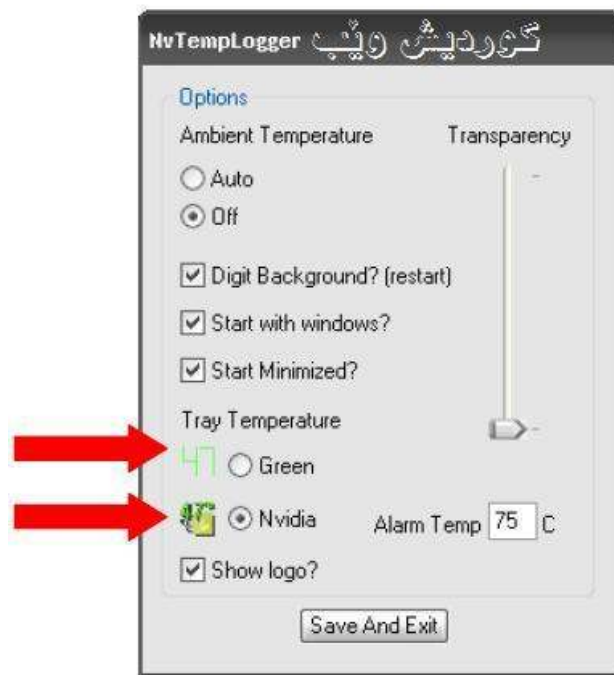

له وینه که دا هه موو پیکهاته کانی بهرنامه کانی تیدایه و ده توانیت گهرمای شاهه که ت به دوو چۆری جیاواز بییویت نه لای کاتژمیره که وه، شیوهی یه که میان پیکهاتوو نه شیوهی ژمارهیی، شیوهی دووهمیش دهربارهی نارمی nVidia نه گه ل پلهی گهرما، پیوسته سه ره تا نه م پینوانانه پاشه که وت بکهیت و نینجا له پرۆگرامه که بچیته دهره وه. پلهی گهرمای شاهه ی کارته که ت به م جوړه دهره چیت لای کاتژمیره که وه.

به ده بل کرته کردن له سه ر پلهی گهرما که نه و ژماره ی پینوانه یه دیته سه ر دیسکتوپه که توه ک نه م وینه یه.