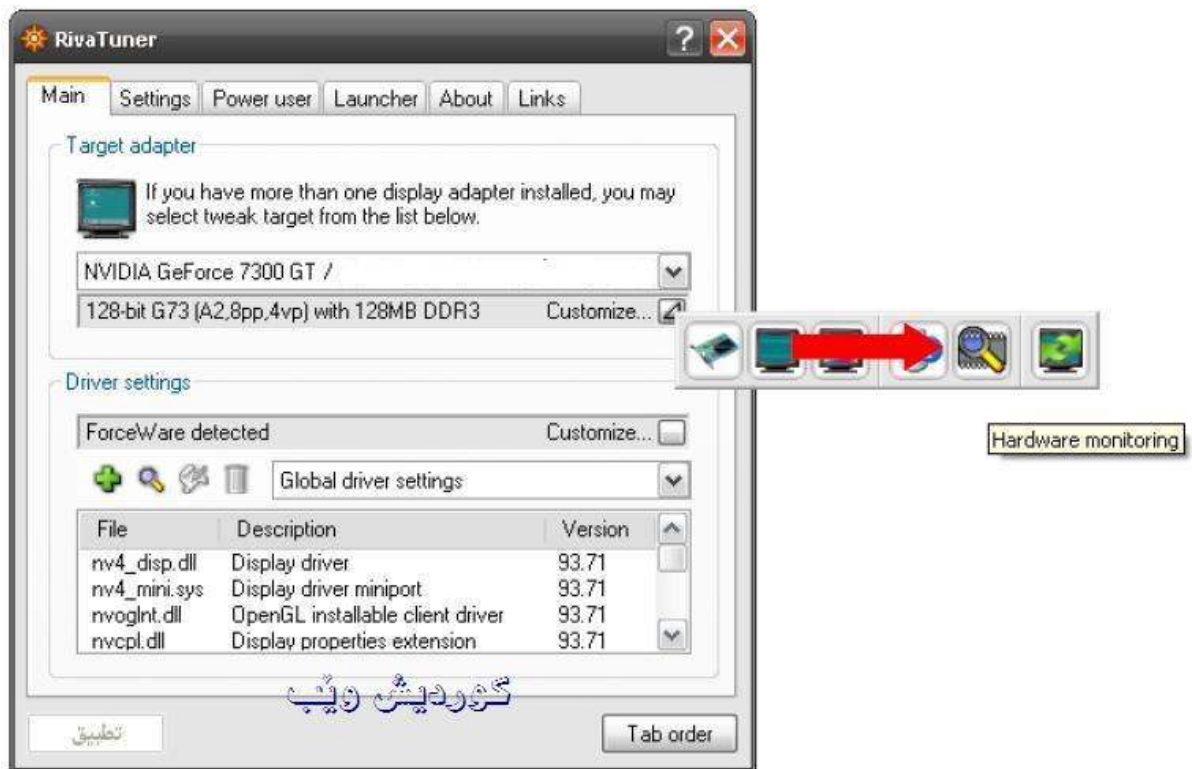

کرته نه Hardware monitoring بکه گهر وهک نهه وینهیهی تر دهرنهچو نهوه کارتیی شاههکته پشتهگیری نهه پروگرامه ناکات
یان به پیچهوانهوه