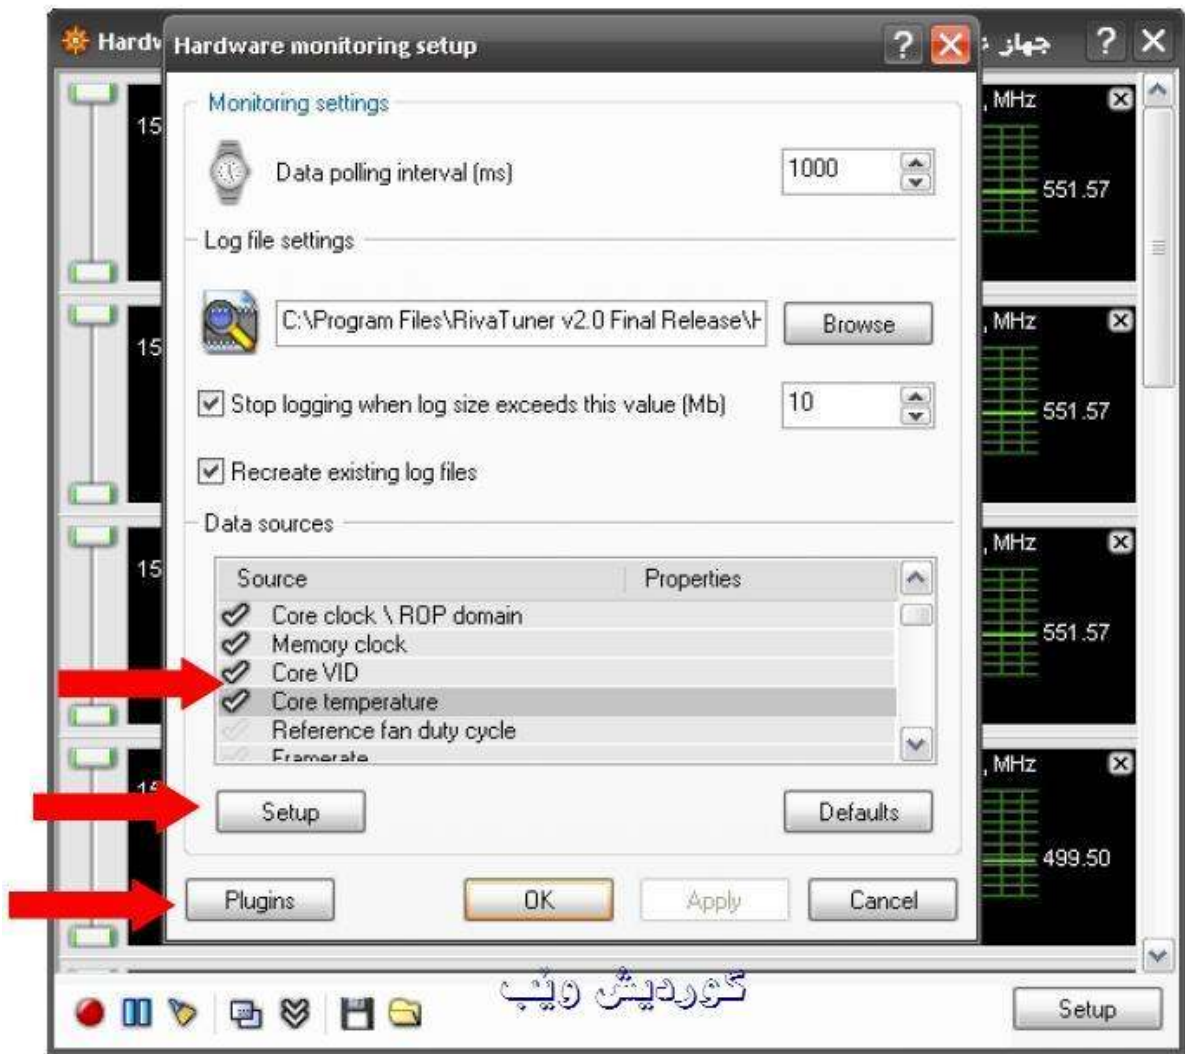

گوردیش وئپ

كرتە ئە customize بكة وەك ئەوئنەكەدا ديارە.

کرته نه Hardware monitoring بکه گهر وهک نهه وینهیهی تر دهرنهچو نهوه کارتیی شاههکته پشتهگیری نهه پروگرامه ناکات  
یان به پیچهوانهوه

کرته نه setup بکه بو نهوهی نهم ویننهیهی ترت دهست بکهویت